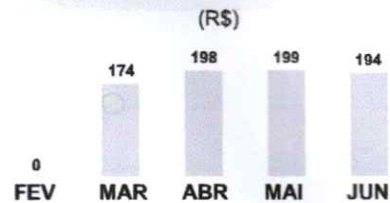

HISTÓRICO VALOR DA CONTA